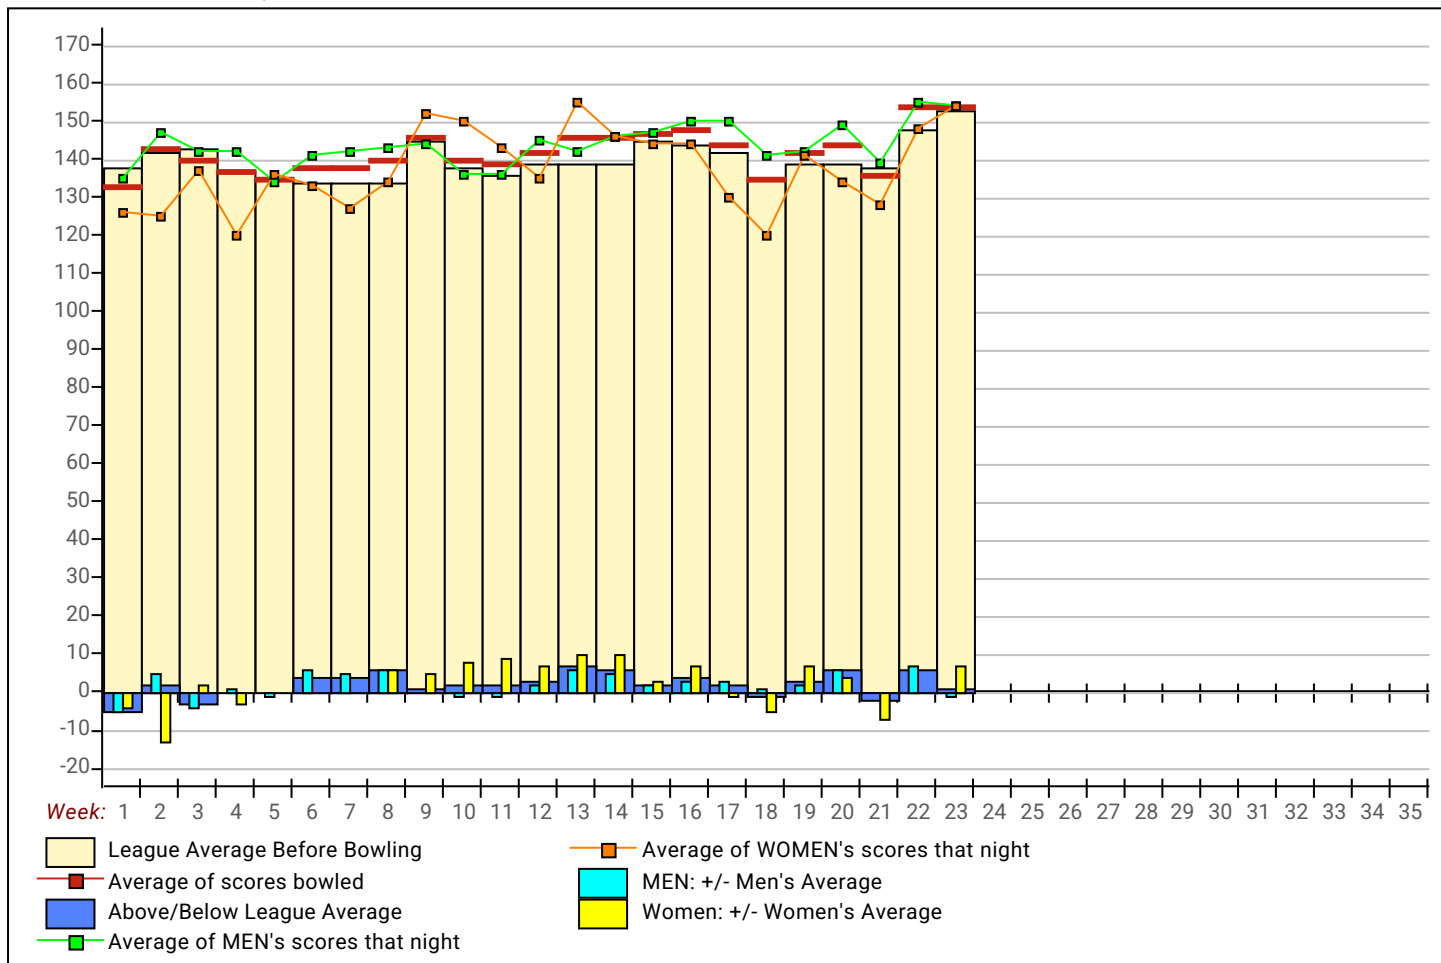

Name	Avg HDCP		Pins	Gms	High Game	High Sers	HDCP Game	HDCP Sers	-1-	-2-	-3-	Total	HDCP Total
Lee Coleman2 (182)	0	0	0	0	0	0						0	0
Pete Cooper (59)	0	0	0	0	0	0						0	0
Kev Croft 2 (271)	0	0	0	0	0	0						0	0
John Eggett (45)	199	15	599	3	203	599	218	644				0	0
Lee Fawbert(488)	217	2	652	3	247	652	249	658				0	0
Mal Grainger 2	106	80	638	6	146	356	226	596				0	0
T H(669)	130	67	784	6	168	441	247	678				0	0
Simon Jones (667)	106	80	320	3	120	320	200	560				0	0
Aaron Kitson (620)	139	60	1675	12	177	470	242	665				0	0
Aaron Kitson 2 (662)	140	60	843	6	157	424	214	599				0	0
John Macdonald (661)	108	80	652	6	134	349	212	583				0	0
Rob Pontin (72)	0	0	0	0	0	0						0	0
Darren Smith (416)	140	60	840	6	178	466	238	646				0	0
Darren Smith 2 (623)	152	51	457	3	195	457	257	643				0	0
Steve Smy 2 (563)	124	72	745	6	163	388	238	613				0	0
George Thomas(666)	128	69	1933	15	182	431	248	629				0	0
Simon Two(680)	153	50	1384	9	183	471	246	664				0	0
Bob Wilmot2 (674)	130	67	652	5	157	364	215	547				0	0
Ollie Wood 2 (423)	156	48	1873	12	203	549	249	687				0	0
Martyn Wood2 (169)	143	57	429	3	177	429	257	669				0	0

Women Division 1: Division 1

Name	Avg HDCP		Pins	Gms	High Game	High Sers	HDCP Game	HDCP Sers	-1-	-2-	-3-	Total	HDCP Total
Kal blank(681)	0	0	0	0	0	0						0	0
Kel blank(681)	87	80	261	3	109	261	189	501				0	0
Suzanne Carey(683)	120	75	362	3	138	362	213	587				0	0
Caz Hornsby (633)	105	80	317	3	113	317	193	557				0	0
Michelle Kirkby (601)	0	0	0	0	0	0						0	0
Sarah Kitson (626)	0	0	0	0	0	0						0	0
Sue Lawton 2 (402)	141	59	2117	15	168	462	235	633				0	0

League Average Week-by-Week