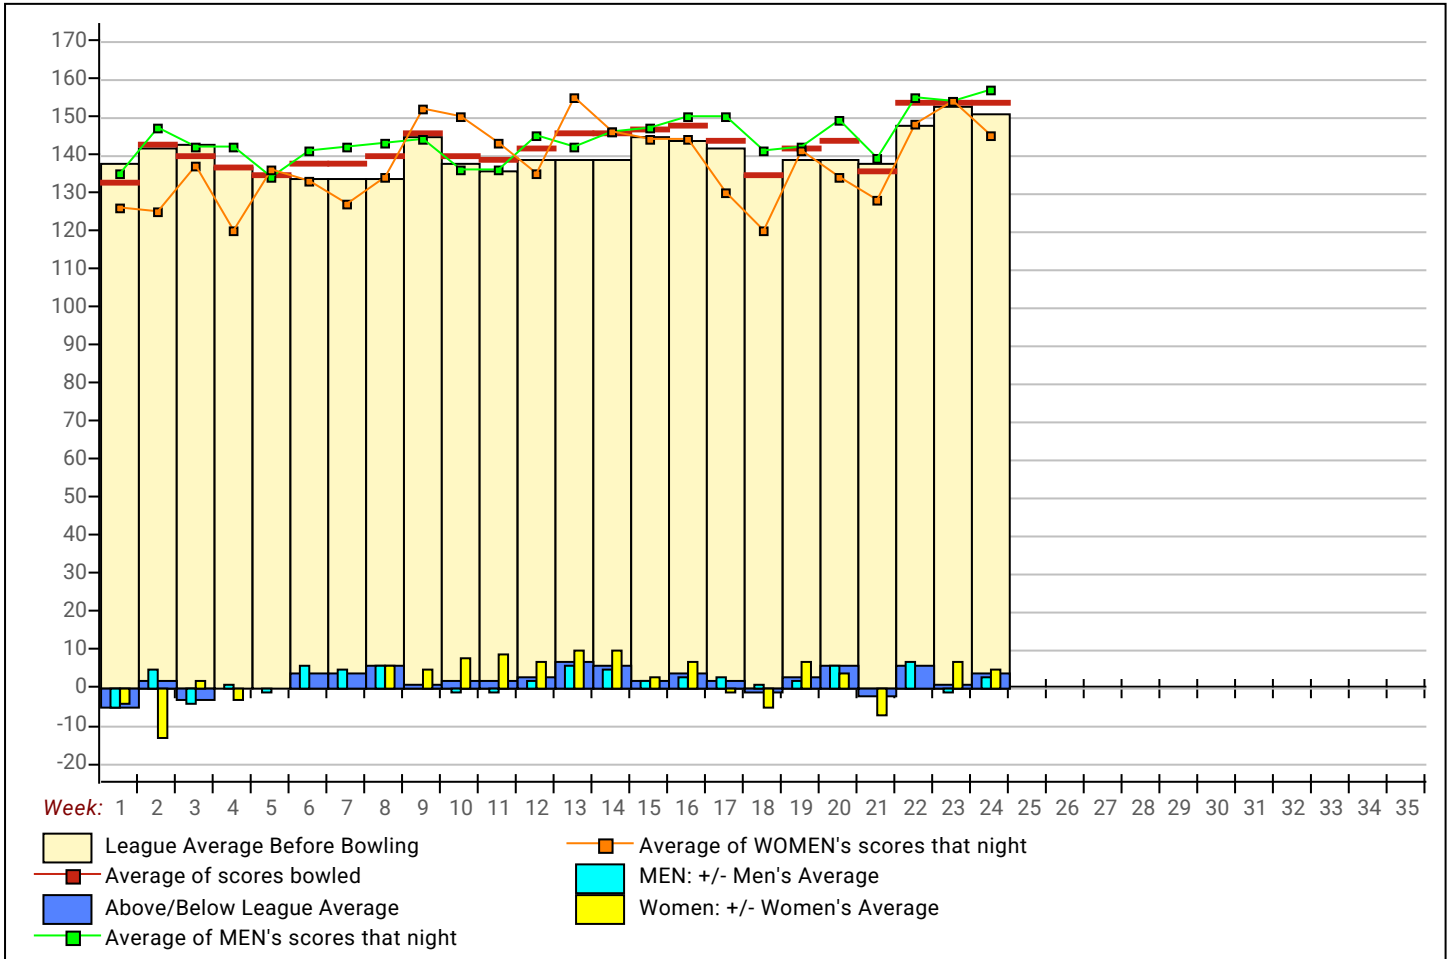

Name	Avg	HDCP	Pins	Gms	High Game	High Sers	HDCP Game	HDCP Sers	-1-	-2-	-3-	Total	HDCP Total
Aaron Kitson (620)	139	60	1675	12	177	470	242	665				0	0
Aaron Kitson 2 (662)	140	60	843	6	157	424	214	599				0	0
John Macdonald (661)	108	80	652	6	134	349	212	583				0	0
Rob Pontin (72)	0	0	0	0	0	0						0	0
Darren Smith (416)	140	60	840	6	178	466	238	646				0	0
Darren Smith 2 (623)	152	51	457	3	195	457	257	643				0	0
Steve Smy 2 (563)	124	72	745	6	163	388	238	613				0	0
George Thomas(666)	127	69	2300	18	182	431	248	629	106	155	106	367	574
Simon Two(680)	153	50	1384	9	183	471	246	664				0	0
Bob Wilmot2 (674)	130	67	652	5	157	364	215	547				0	0
Ollie Wood 2 (423)	156	48	1873	12	203	549	249	687				0	0
Martyn Wood2 (169)	143	57	429	3	177	429	257	669				0	0

Women Division 1: Division1

Name	Avg	HDCP	Pins	Gms	High Game	High Sers	HDCP Game	HDCP Sers	-1-	-2-	-3-	Total	HDCP Total
Kal blank(681)	0	0	0	0	0	0						0	0
Kel blank(681)	87	80	261	3	109	261	189	501				0	0
Suzanne Carey(683)	120	75	362	3	138	362	213	587				0	0
Caz Hornsby (633)	105	80	317	3	113	317	193	557				0	0
Michelle Kirkby (601)	0	0	0	0	0	0						0	0
Sarah Kitson (626)	0	0	0	0	0	0						0	0
Sue Lawton 2 (402)	141	59	2117	15	168	462	235	633				0	0

League Average Week-by-Week