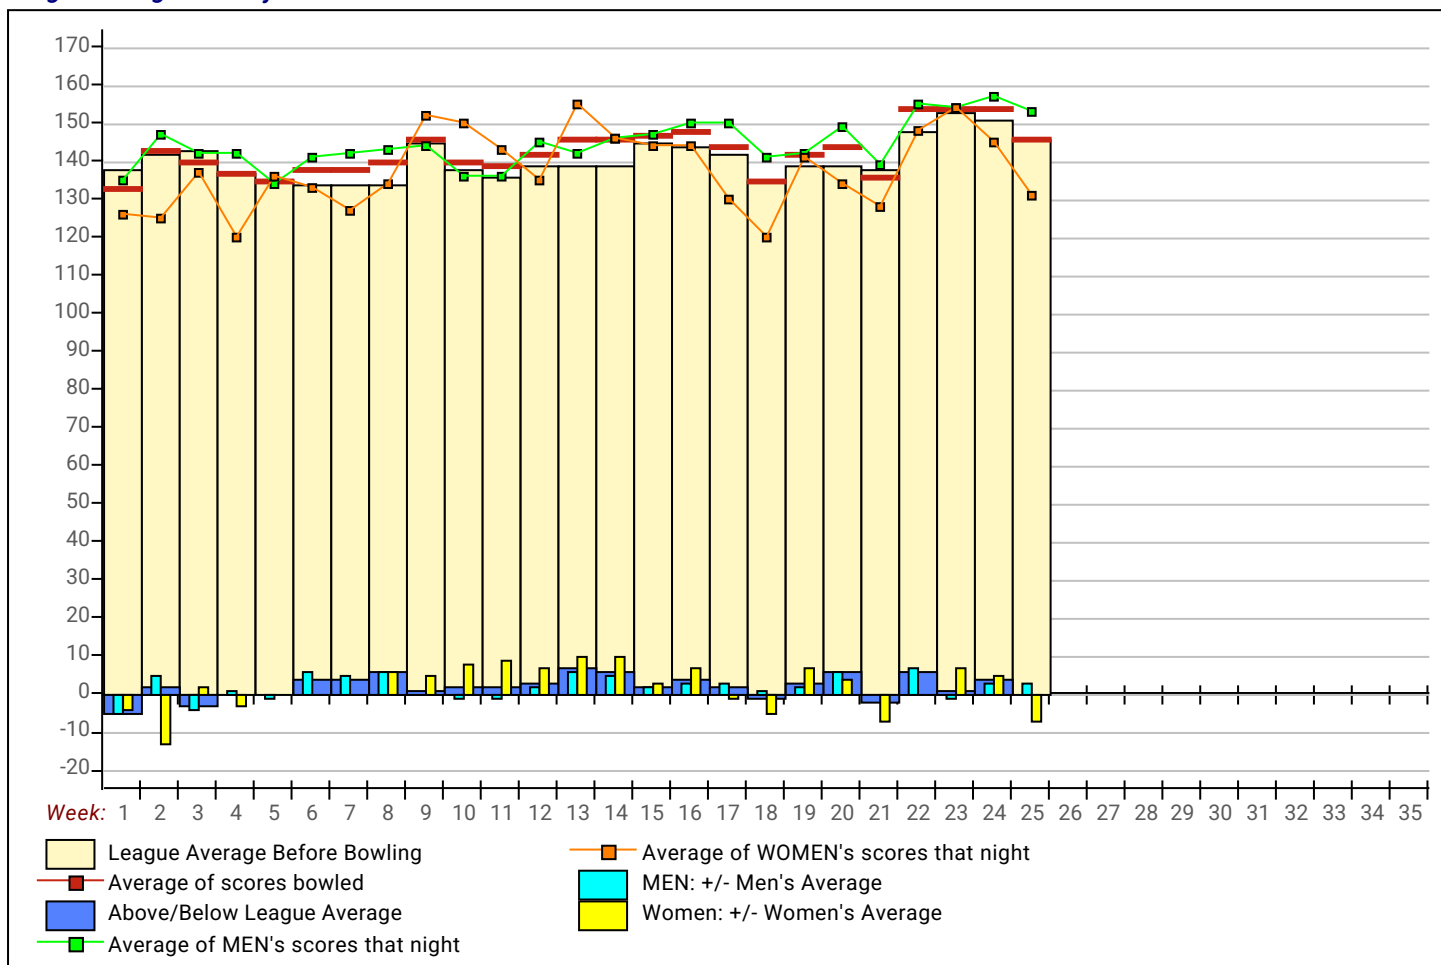

Name	Avg HDCP		Pins	Gms	High Game	High Sers	HDCP Game	HDCP Sers	-1-	-2-	-3-	Total	HDCP Total
Lee Coleman2 (182)	0	0	0	0	0	0						0	0
Pete Cooper (59)	0	0	0	0	0	0						0	0
Kev Croft 2 (271)	0	0	0	0	0	0						0	0
John Eggett (45)	199	15	599	3	203	599	218	644				0	0
Lee Fawbert(488)	199	15	1199	6	247	652	249	658				0	0
Mal Grainger (554)	104	80	5984	57	155	387	235	627				0	0
Mal Grainger 2	106	80	638	6	146	356	226	596				0	0
T H(669)	130	67	784	6	168	441	247	678				0	0
Simon Jones (667)	106	80	320	3	120	320	200	560				0	0
Aaron Kitson (620)	139	60	1675	12	177	470	242	665				0	0
Aaron Kitson 2 (662)	140	60	843	6	157	424	214	599				0	0
John Macdonald (661)	108	80	652	6	134	349	212	583				0	0
Rob Pontin (72)	0	0	0	0	0	0						0	0
Darren Smith (416)	140	60	840	6	178	466	238	646				0	0
Darren Smith 2 (623)	152	51	457	3	195	457	257	643				0	0
Steve Smy 2 (563)	124	72	745	6	163	388	238	613				0	0
George Thomas(666)	127	69	2300	18	182	431	248	629				0	0
Simon Two(680)	153	50	1384	9	183	471	246	664				0	0
Bob Wilmot2 (674)	130	67	652	5	157	364	215	547				0	0
Ollie Wood 2 (423)	156	48	1873	12	203	549	249	687				0	0
Martyn Wood2 (169)	143	57	429	3	177	429	257	669				0	0

Women Division 1: Division1

Name	Avg HDCP		Pins	Gms	High Game	High Sers	HDCP Game	HDCP Sers	-1-	-2-	-3-	Total	HDCP Total
Kal blank(681)	0	0	0	0	0	0						0	0
Kel blank(681)	87	80	261	3	109	261	189	501				0	0
Caz Hornsby (633)	101	80	610	6	118	317	198	557	96	79	118	293	533
Michelle Kirkby (601)	0	0	0	0	0	0						0	0
Sarah Kitson (626)	0	0	0	0	0	0						0	0
Sue Lawton 2 (402)	141	59	2117	15	168	462	235	633				0	0
Suzanne Ryan(683)	98	80	591	6	138	362	213	587	80	69	80	229	454

League Average Week-by-Week