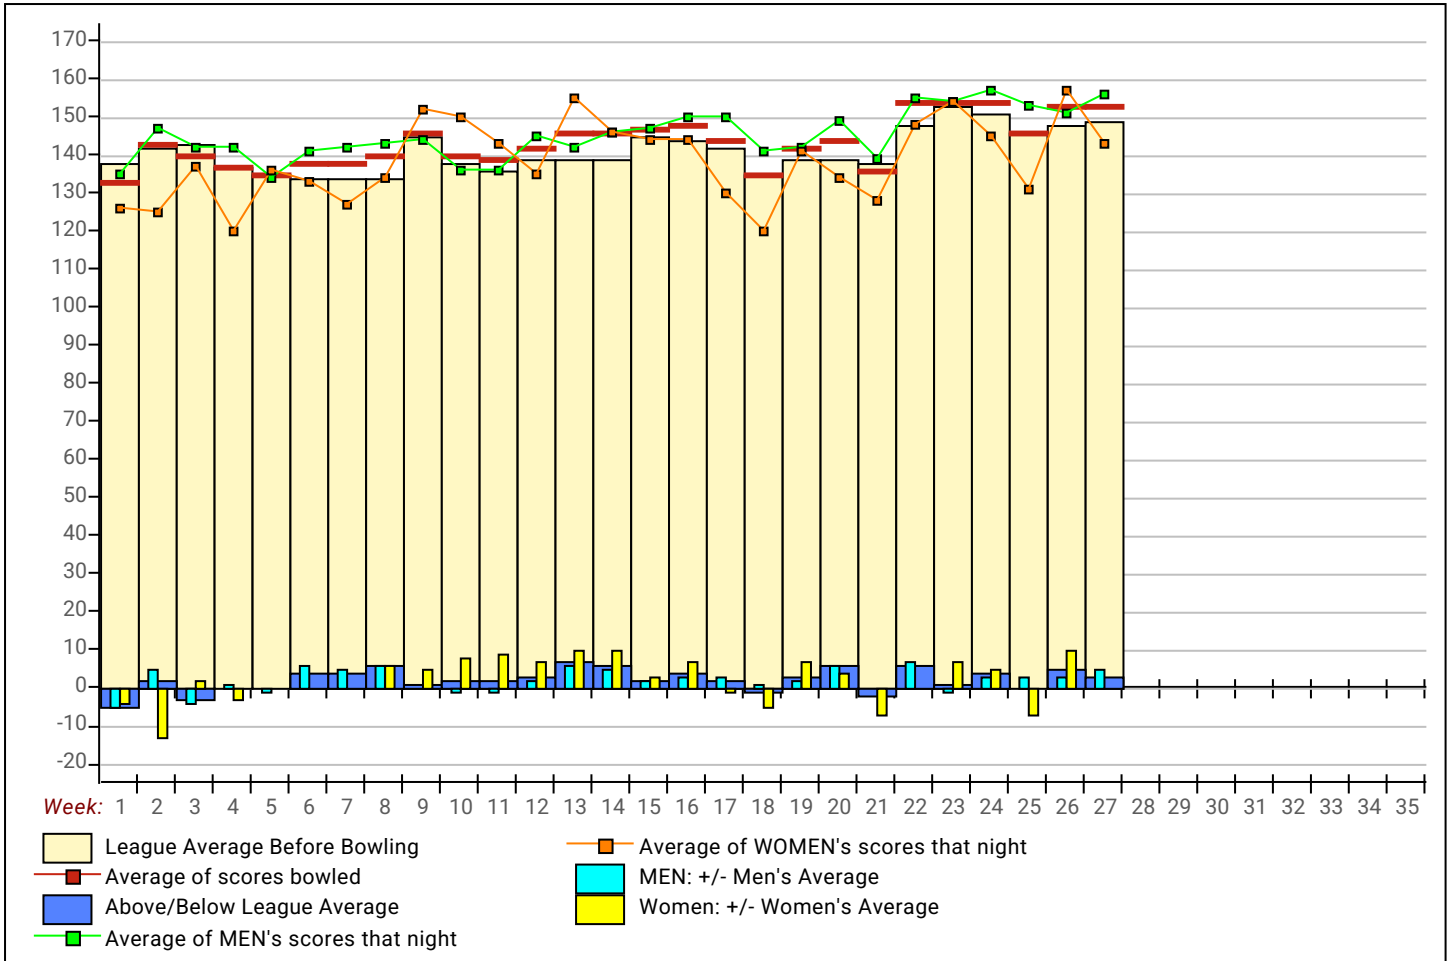

Name	Avg HDCP		Pins Gms		High Game	High Sers	HDCP Game	HDCP Sers	-1-	-2-	-3-	Total	HDCP Total
John Macdonald (661)	108	80	652	6	134	349	212	583				0	0
Carl Medd(621)	196	18	1177	6	226	646	258	742	216	226	204	646	742
Rob Pontin (72)	0	0	0	0	0	0						0	0
Darren Smith (416)	140	60	840	6	178	466	238	646				0	0
Darren Smith 2 (623)	152	51	457	3	195	457	257	643				0	0
Steve Smy 2 (563)	124	72	745	6	163	388	238	613				0	0
George Thomas(666)	127	69	2300	18	182	431	248	629				0	0
Simon Two(680)	153	50	1384	9	183	471	246	664				0	0
Bob Wilmot2 (674)	130	67	652	5	157	364	215	547				0	0
Ollie Wood 2 (423)	161	44	2416	15	203	549	249	687				0	0
Martyn Wood2 (169)	143	57	429	3	177	429	257	669				0	0

Women Division 1: Division1

Name	Avg HDCP		Pins Gms		High Game	High Sers	HDCP Game	HDCP Sers	-1-	-2-	-3-	Total	HDCP Total
Kal blank(681)	0	0	0	0	0	0						0	0
Kel blank(681)	87	80	261	3	109	261	189	501				0	0
Caz Hornsby (633)	101	80	610	6	118	317	198	557				0	0
Michelle Kirkby (601)	0	0	0	0	0	0						0	0
Sarah Kitson (626)	0	0	0	0	0	0						0	0
Sue Lawton 2 (402)	141	59	2117	15	168	462	235	633				0	0
Suzanne Ryan(683)	98	80	591	6	138	362	213	587				0	0

League Average Week-by-Week